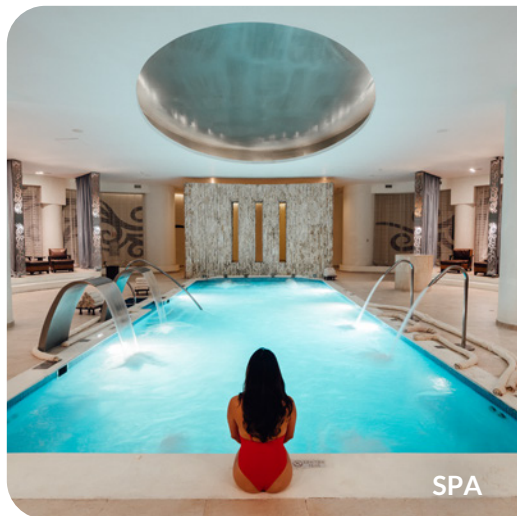

SERVICIOS:

SPA

GOLF

POSH BEAUTY BAR

PERIODO DE RESERVA: Hasta el 31 de mayo de 2025

PERIODO DE VIAJE: Hasta el 7 de enero de 2026

Para más información, consulta con **VACATION PLANNERS**

TÉRMINOS Y CONDICIONES: