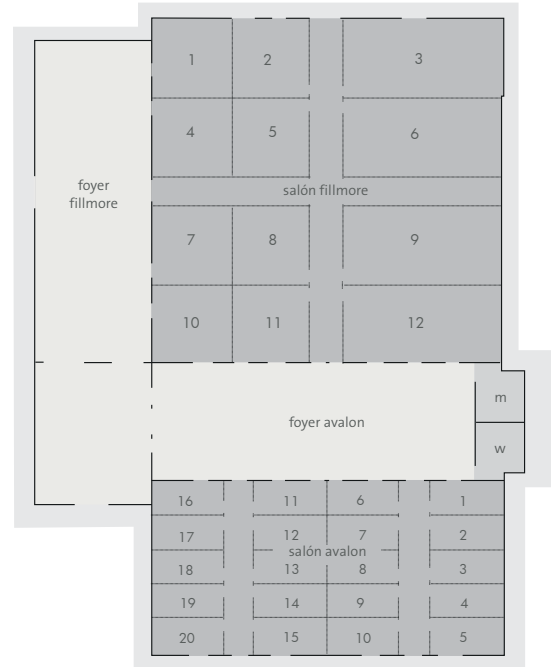

REUNIONES Y EVENTOS

SALÓN FILLMORE 37,500 sq ft / 3,600 m²

SALÓN AVALON 18,800 sq ft / 1,755 m²