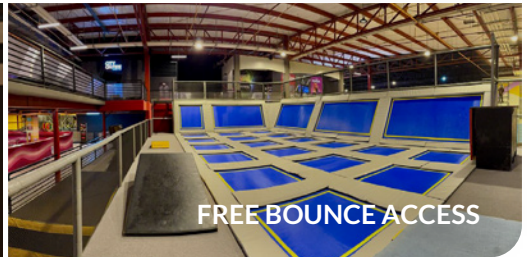

## SERVICIOS:

SPA

GOLF

POSH BEAUTY BAR

LASER TAG

BOWLING

FREE BOUNCE ACCESS

**PERIODO DE RESERVA:** Hasta el 31 de mayo de 2025