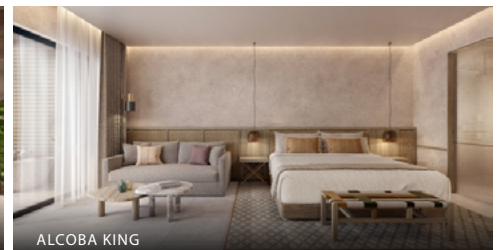

ALCOBA KING